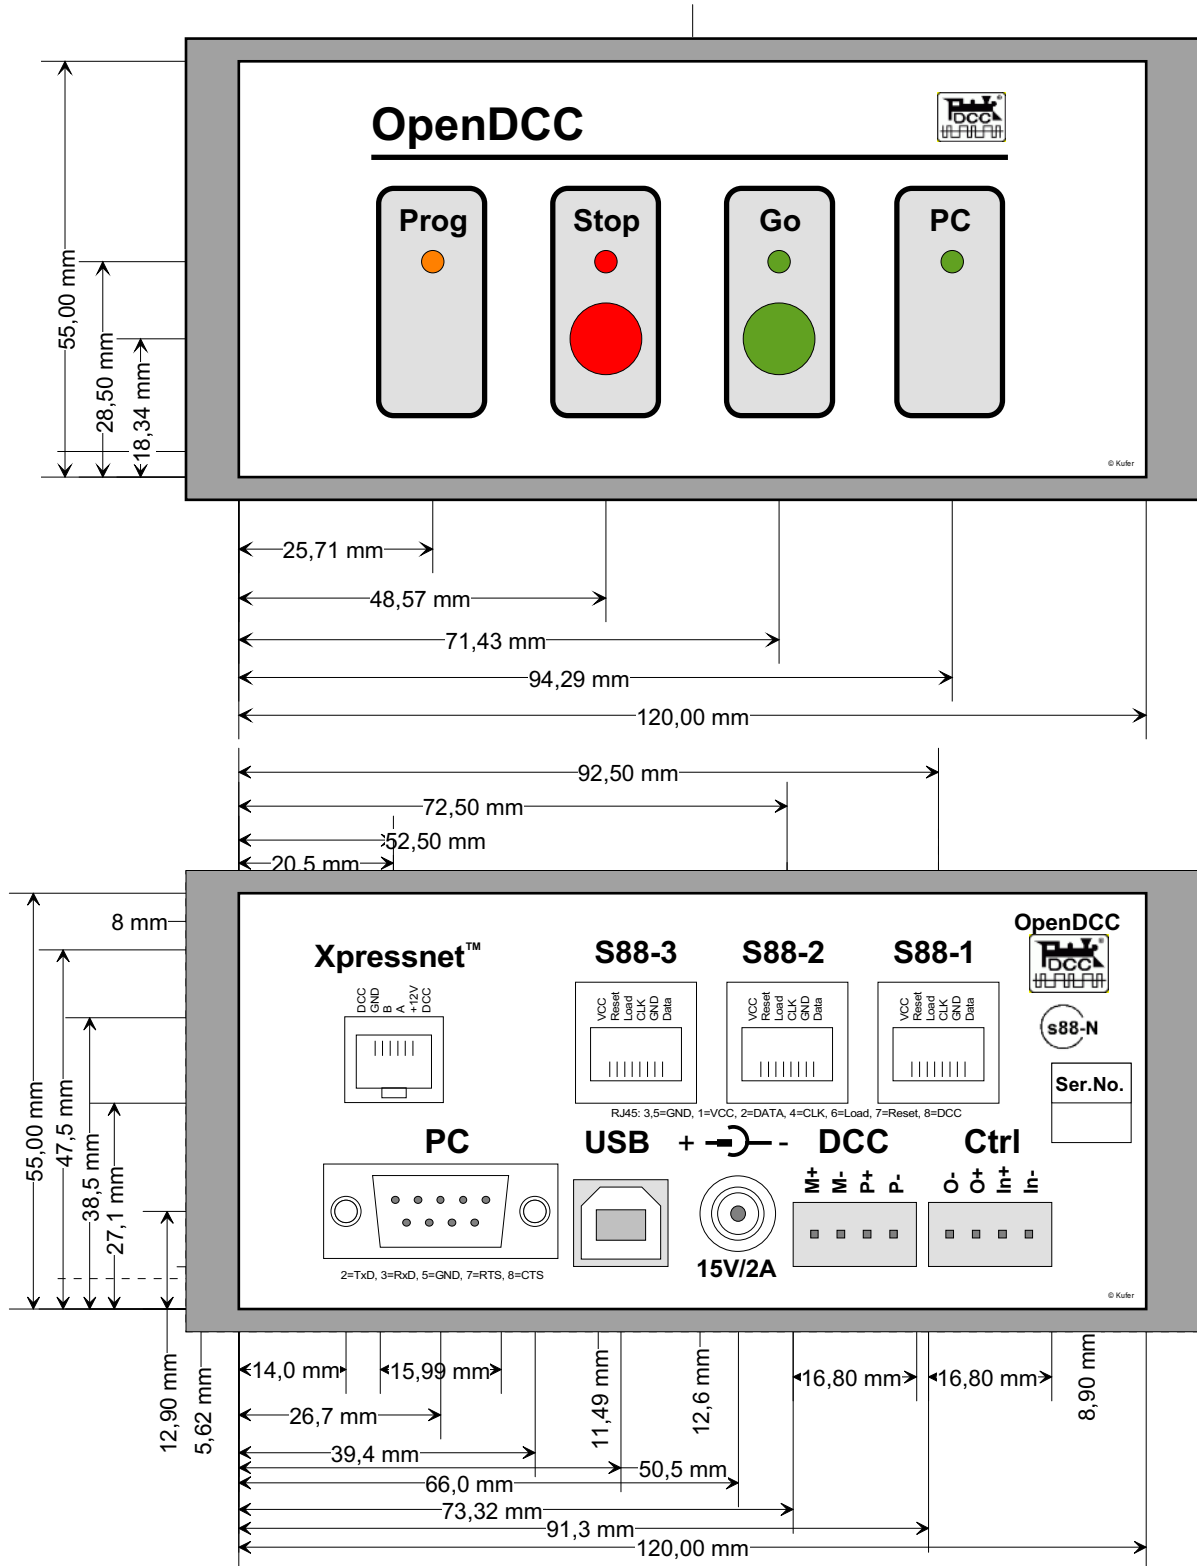

# Front / Rear for OpenDCC

History: 01.07.2006: Rear mit DMX

28.08.2008: Rear mit RJ12 (Xpressnet)