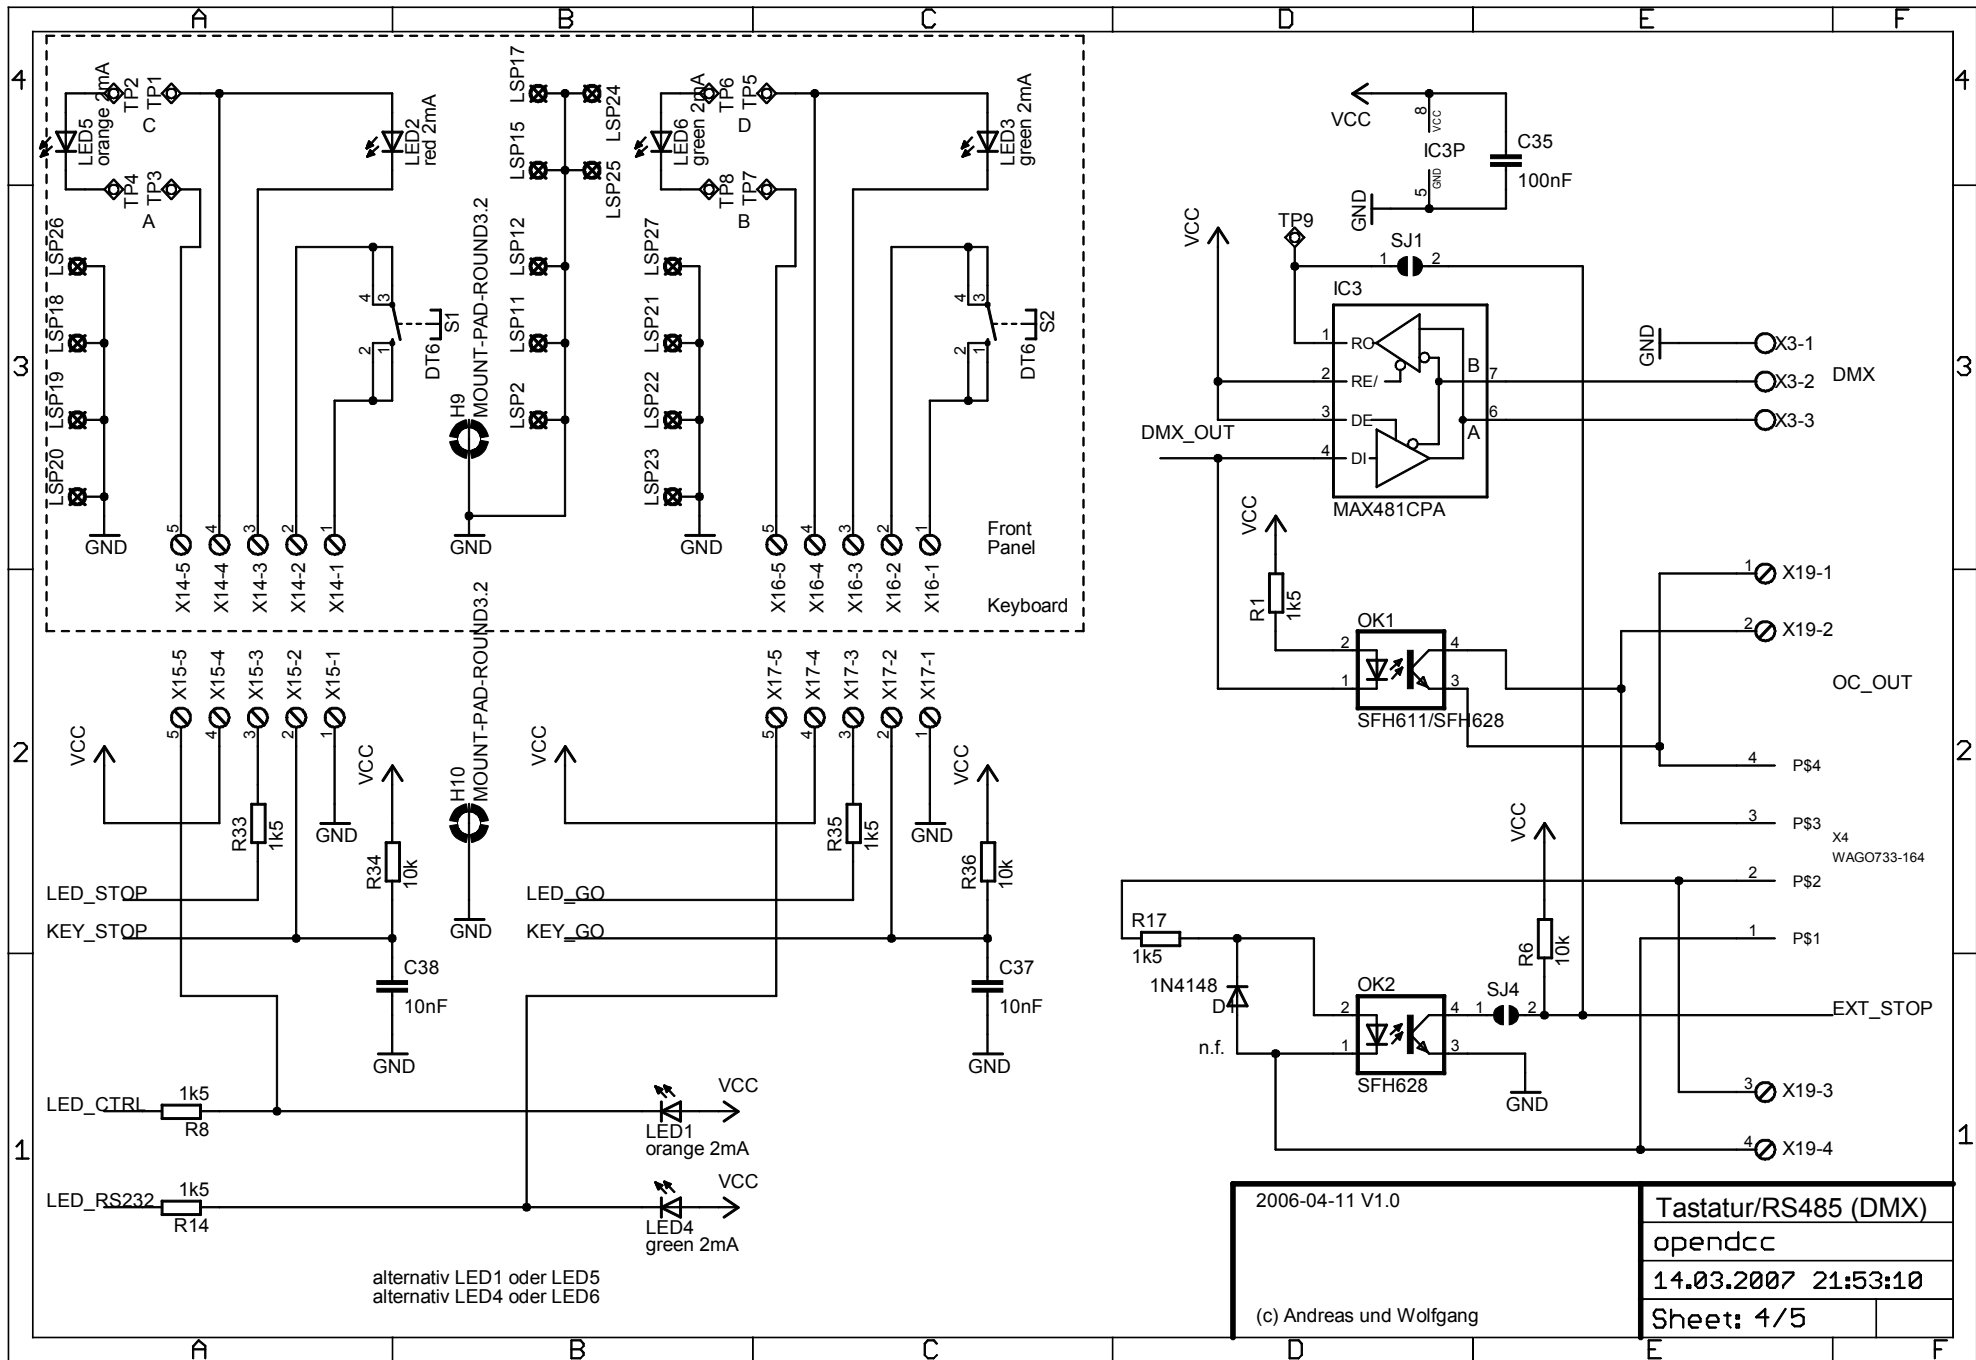

2006-04-11 V1.0
(c) Andreas und Wolfgang

Tastatur/RS485 (DMX)
opendcc
14.03.2007 21:53:10
Sheet: 4/5