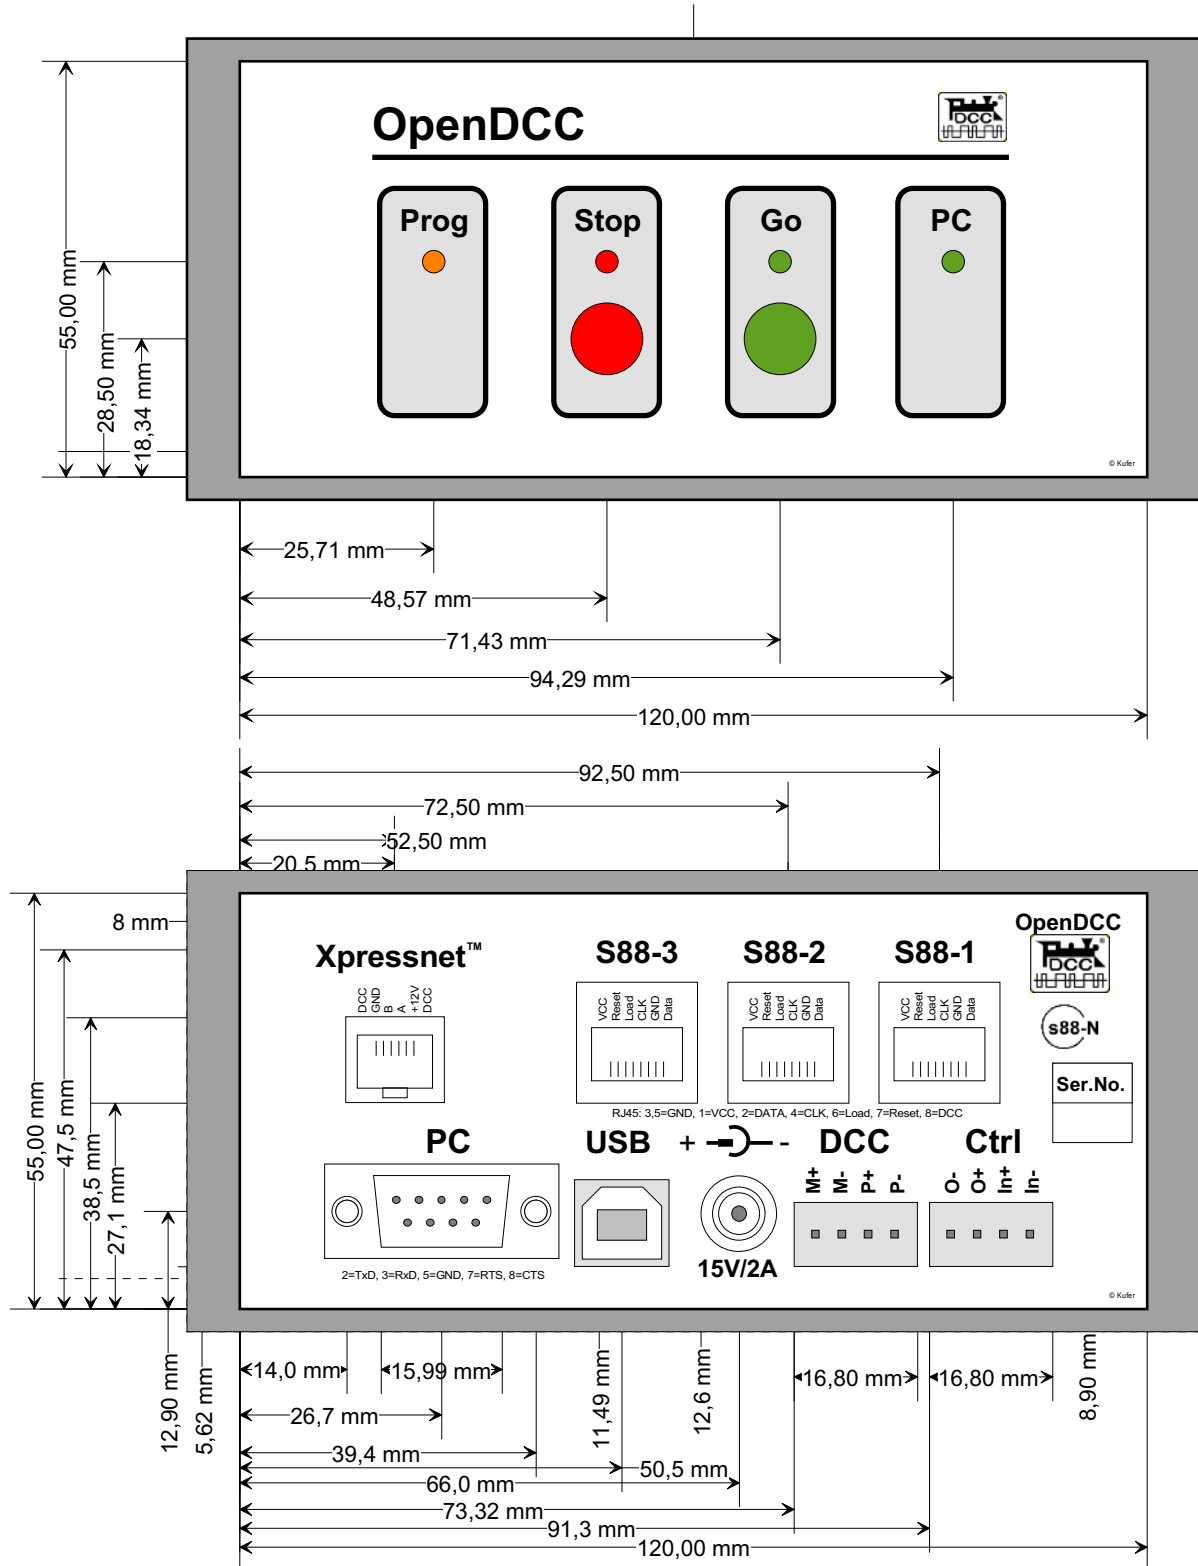

Front / Rear for OpenDCC

History: 01.07.2006: Rear mit DMX
 28.08.2008: Rear mit RJ12 (Xpressnet)